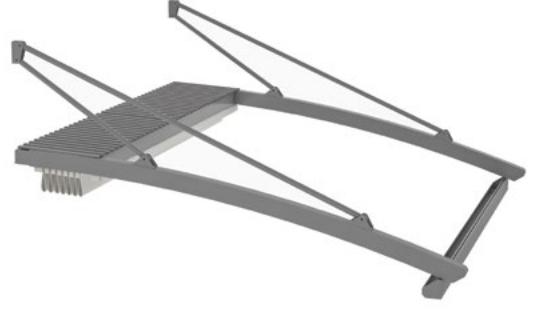

PergoLine Sapphire Plus