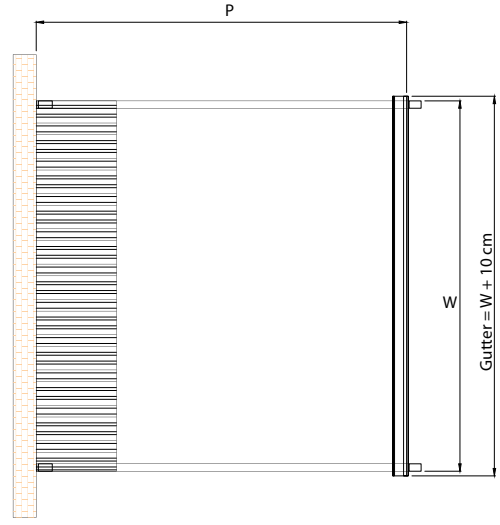

PergoLine Sapphire Plus

PergoLine Sapphire Plus

Dimensions in mm Boyutlar mm

Frontal view / Önden görünüş

Side view / Yandan görünüş

	Max. width	Max. projection
Single Form	450 cm	600 cm
Double Form	800 cm	600 cm
Triple Form	1200 cm	600 cm

- H1 Back Height Arka Yükseklik
- H2 Frontal Height Ön Yükseklik
- S Projection Açılım
- P Eğim Inclination
- L Width Genişlik
- X Packing Paketleme

PergoLine Sapphire Plus

Single Form / Tekli Form

Single form +1 motor

Tekli form +1 motor

PRICES € / FİYATLAR €

	Width / Genişlik cm	200	250	300	350	400	450	
Projection cm / Açılım cm	300	3003	3131	3259	3387	3514	3642	Prices € Fiyatlar €
	350	3245	3383	3520	3658	3796	3934	
	400	3504	3652	3802	3950	4099	4248	
	450	3818	3980	4142	4304	4467	4629	
	500	3939	4115	4290	4466	4641	4817	
	550	4060	4249	4438	4627	4816	5005	
	600	4182	4384	4586	4790	4991	5193	
Prices € Fiyatlar €								

COLORS RENKLER

9016 1013 8017 9005 9006 7043 7016

Other Colors +10%
Diğer Renkler +%10

Double Form / İkili Form

Double form +1 motor

İkili form +1 motor

PRICES € / FİYATLAR €

	Genişlik/Width cm	500	550	600	650	700	750	800	
Projection cm / Açılım cm	300	5309	5436	5563	5691	5821	5946	6074	Prices € Fiyatlar €
	350	5733	5871	6009	6146	6286	6422	6560	
	400	6191	6341	6489	6638	6789	6936	7084	
	450	6725	6888	7049	7211	7374	7535	7698	
	500	6970	7145	7321	7496	7672	7848	8023	
	550	7214	7404	7591	7781	7970	8203	8348	
	600	7458	7661	7864	8066	8268	8471	8673	
Prices € Fiyatlar €									