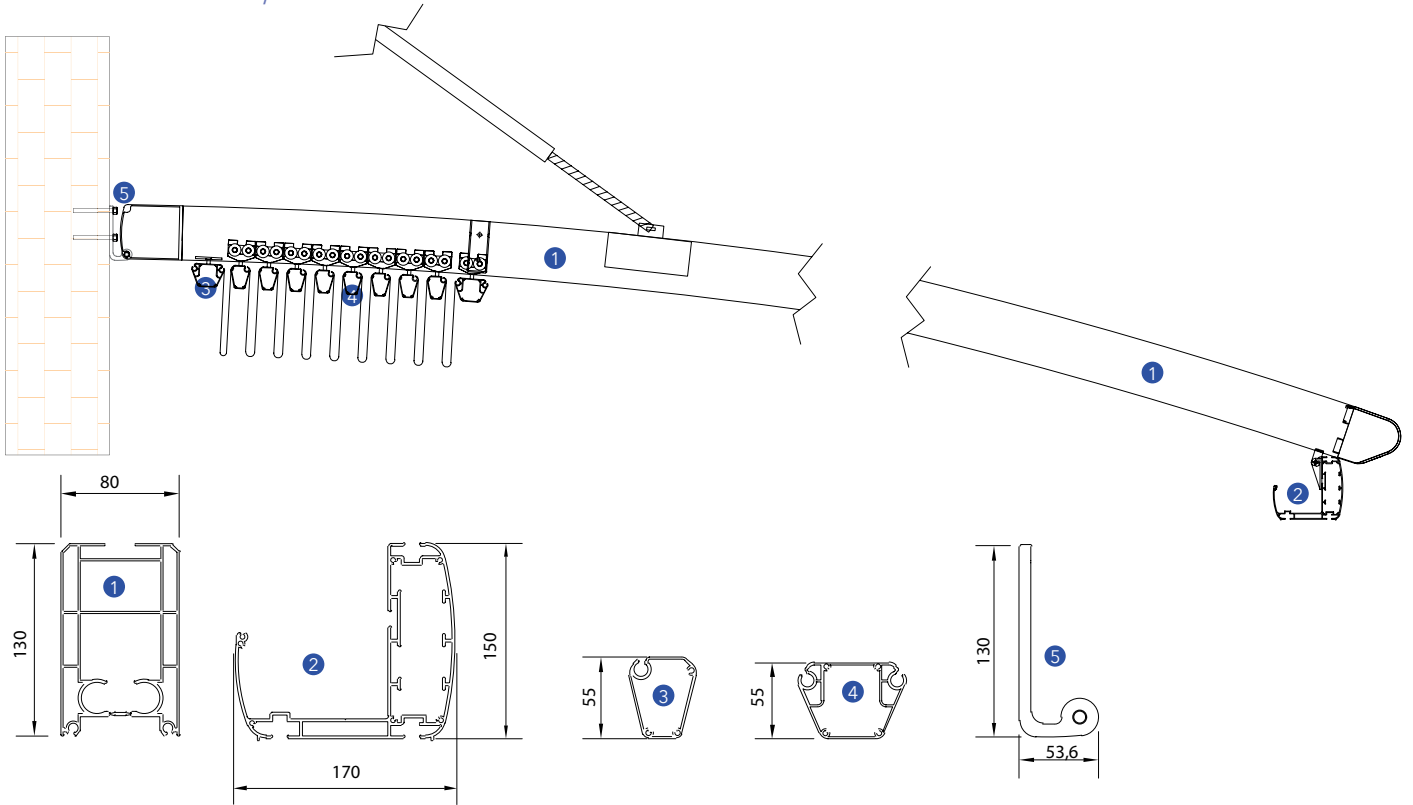

PergoLine Sapphire Plus

PergoLine Sapphire Plus

Dimensions in mm Boyutlar mm

Frontal view / Önden görünüş

Side view / Yandan görünüş

	Max. width	Max. projection
Single Form	450 cm	600 cm
Double Form	800 cm	600 cm
Triple Form	1200 cm	600 cm

Technical Details Teknik Ayrıntılar

Extruded Frontal Gutter (Water-drain)

System has 15% inclination for better water drain. If this structure doesn't have these following features, Byart Group will not be responsible for possible knapsacks of water or similar problems concerning the running-off of rainwater. Flowing profiles number is indicative, inclinations are the least guaranteed for a correct outflow of rainwater. For inferior inclinations to least measures pointed in the table, it is possible to add one or more intermediary rails, except for technical office approval.

İyi bir su tahliyesi için en az %15 eğim olmalı. Eğer bu yapı aşağıda belirtilen özelliklere sahip değilse Byart Group yağmur oluklarından veya yağmur suyunun akmasından kaynaklanan benzer sorunlardan sorumlu olmayacaktır. Yağmur suyunun doğru yere akması için doğru eğimin verilmesi şarttır, bunun da belirleyicisi raylardır. Tabloda belirtilen en düşük ölçülere yönelik daha az eğimler için teknik ofis onayı doğrultusunda bir veya birden fazla ara ray eklenmesi mümkündür.

Anti-Wind Profile / Rüzgar Önleyici Profil

Connection roof / Bağlantı çatısı

Wall application bracket / Duvar uygulama köşebendi

Roof for cassette / Çatı Kaset

Wall Application Bracket / Duvar Uygulama Köşebendi