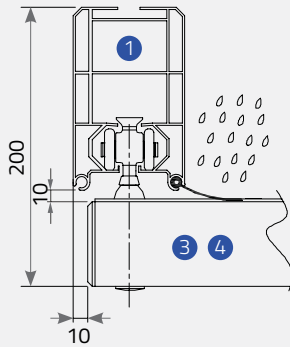

Anti-Wind Profile / Rüzgar Önleyici Profil