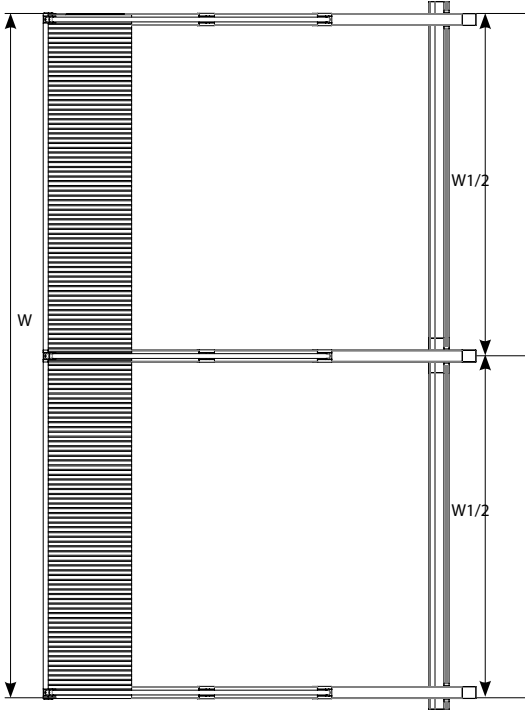

PergoLine Sapphire Plus

PergoLine Sapphire Plus

Dimensions in mm Boyutlar mm

Frontal view / Önden görünüş

Side view / Yandan görünüş

	Max. width	Max. projection
Single Form	450 cm	600 cm
Double Form	800 cm	600 cm
Triple Form	1200 cm	600 cm

Technical Legend / Teknik Tanım

- 1 Rail Ray
- 2 Extruded frontal water-drain Haddeden çekilmiş ön su tahliyesi
- 3 Middle flowing profile Orta akış profili
- 4 Last flowing profile Son akış profili
- 5 Pole Direk
- 6 Wall application bracket Duvar uygulama köşebendi

Tekli form +1 motor

PRICES € / FİYATLAR €

	Width / Genişlik cm	200	250	300	350	400	450	
Projection cm / Açılım cm	300	3003	3131	3259	3387	3514	3642	Prices € Fiyatlar €
	350	3245	3383	3520	3658	3796	3934	
	400	3504	3652	3802	3950	4099	4248	
	450	3818	3980	4142	4304	4467	4629	
	500	3939	4115	4290	4466	4641	4817	
	550	4060	4249	4438	4627	4816	5005	
	600	4182	4384	4586	4790	4991	5193	
Prices € Fiyatlar €								

COLORS RENKLER

9016 1013 8017 9005 9006 7043 7016

Other Colors +10%
Diğer Renkler +%10

Double Form / İkili Form

Double form +1 motor

İkili form +1 motor

PRICES € / FİYATLAR €

	Genişlik/Width cm	500	550	600	650	700	750	800	
Projection cm / Açılım cm	300	5309	5436	5563	5691	5821	5946	6074	Prices € Fiyatlar €
	350	5733	5871	6009	6146	6286	6422	6560	
	400	6191	6341	6489	6638	6789	6936	7084	
	450	6725	6888	7049	7211	7374	7535	7698	
	500	6970	7145	7321	7496	7672	7848	8023	
	550	7214	7404	7591	7781	7970	8203	8348	
	600	7458	7661	7864	8066	8268	8471	8673	
Prices € Fiyatlar €									