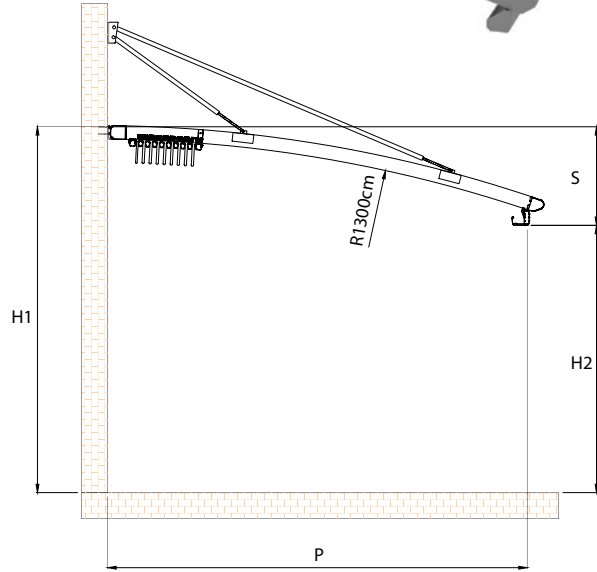

Anti-Wind Profile / Rüzgar Önleyici Profil

Connection roof / Bağlantı çatısı

Wall application bracket / Duvar uygulama köşebendi

Roof for cassette / Çatı Kaset

Wall Application Bracket / Duvar Uygulama Köşebendi

Technical Legend / Teknik Tanım

- 1 Rail Ray
- 2 Extruded frontal water-drain Haddeden çekilmiş ön su tahliyesi
- 3 Middle flowing profile Orta akış profili
- 4 Last flowing profile Son akış profili
- 5 Pole Direk
- 6 Wall application bracket Duvar uygulama köşebendi

COLORS RENKLER

9016 1013 8017 9005 9006 7043 7016

Other Colors +10%
Diğer Renkler +%10

Double Form / İkili Form

Double form +1 motor

İkili form +1 motor

PRICES € / FİYATLAR €

	Genişlik/Width cm	500	550	600	650	700	750	800	
Projection cm / Açılım cm	300	5309	5436	5563	5691	5821	5946	6074	Prices € Fiyatlar €
	350	5733	5871	6009	6146	6286	6422	6560	
	400	6191	6341	6489	6638	6789	6936	7084	
	450	6725	6888	7049	7211	7374	7535	7698	
	500	6970	7145	7321	7496	7672	7848	8023	
	550	7214	7404	7591	7781	7970	8203	8348	
	600	7458	7661	7864	8066	8268	8471	8673	
Prices € Fiyatlar €									