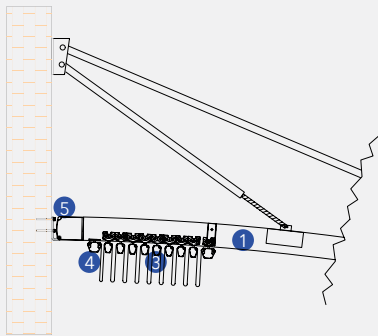

Technical Details Teknik Ayrıntılar

Extruded Frontal Gutter (Water-drain)

System has 15% inclination for better water drain. If this structure doesn't have these following features, Byart Group will not be responsible for possible knapsacks of water or similar problems concerning the running-off of rainwater. Flowing profiles number is indicative, inclinations are the least guaranteed for a correct outflow of rainwater. For inferior inclinations to least measures pointed in the table, it is possible to add one or more intermediary rails, except for technical office approval.

İyi bir su tahliyesi için en az %15 eğim olmalı. Eğer bu yapı aşağıda belirtilen özelliklere sahip değilse Byart Group yağmur oluklarından veya yağmur suyunun akmasından kaynaklanan benzer sorunlardan sorumlu olmayacaktır. Yağmur suyunun doğru yere akması için doğru eğimin verilmesi şarttır, bunun da belirleyicisi raylardır. Tabloda belirtilen en düşük ölçülere yönelik daha az eğimler için teknik ofis onayı doğrultusunda bir veya birden fazla ara ray eklenmesi mümkündür.

Anti-Wind Profile / Rüzgar Önleyici Profil

Connection roof / Bağlantı çatısı

Wall application bracket / Duvar uygulama köşebendi

Roof for cassette / Çatı Kaset

Wall Application Bracket / Duvar Uygulama Köşebendi

Technical Legend / Teknik Tanım

- 1 Rail Ray
- 2 Extruded frontal water-drain Haddeden çekilmiş ön su tahliyesi
- 3 Middle flowing profile Orta akış profili
- 4 Last flowing profile Son akış profili
- 5 Pole Direk
- 6 Wall application bracket Duvar uygulama köşebendi