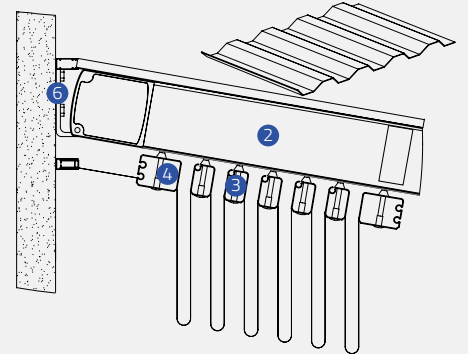

Technical Details Teknik Ayrıntılar

Extruded Frontal Gutter (Water-drain)

System has 15% inclination for better water drain. If this structure doesn't have these following features, Byart Group will not be responsible for possible knapsacks of water or similar problems concerning the running-off of rainwater. Flowing profiles number is indicative, inclinations are the least guaranteed for a correct outflow of rainwater. For inferior inclinations to least measures pointed in the table, it is possible to add one or more intermediary rails, except for technical office approval.

İyi bir su tahliyesi için en az %15 eğim olmalı. Eğer bu yapı aşağıda belirtilen özelliklere sahip değilse Byart Group yağmur oluklarından veya yağmur suyunun akmasından kaynaklanan benzer sorunlardan sorumlu olmayacaktır. Yağmur suyunun doğru yere akması için doğru eğimin verilmesi şarttır, bunun da belirleyicisi raylardır. Tabloda belirtilen en düşük ölçülere yönelik daha az eğimler için teknik ofis onayı doğrultusunda bir veya birden fazla ara ray eklenmesi mümkündür.

Anti-Wind Profile / Rüzgar Önleyici Profil

Connection roof / Bağlantı çatısı

Wall application bracket / Duvar uygulama köşebendi

Roof for cassette / Çatı Kaset

Wall Application Bracket / Duvar Uygulama Köşebendi

Technical Legend / Teknik Tanım

- 1 Rail Ray
- 2 Extruded frontal water-drain Haddeden çekilmiş ön su tahliyesi
- 3 Middle flowing profile Orta akış profili
- 4 Last flowing profile Son akış profili
- 5 Pole Direk
- 6 Wall application bracket Duvar uygulama köşebendi