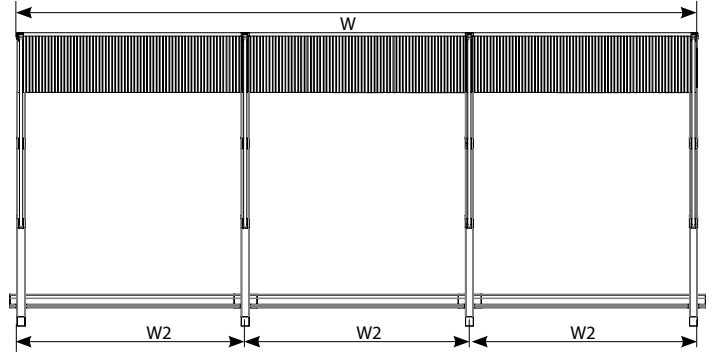

Triple Form / Üçlü Form

Triple form +1 motor

Üçlü form +1 motor

COLORS RENKLER

9016 1013 8017 9005 9006 7043 7016

Other Colors +10%
Diğer Renkler +%10