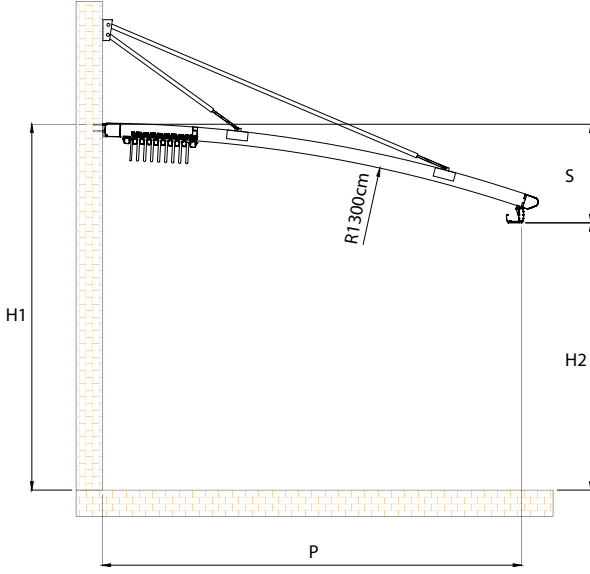

Technical Legend / Teknik Tanım

- 1 Rail Ray
- 2 Extruded frontal water-drain Haddeden çekilmiş ön su tahliyesi
- 3 Middle flowing profile Orta akış profili
- 4 Last flowing profile Son akış profili
- 5 Pole Direk
- 6 Wall application bracket Duvar uygulama köşebendi

- H1 Back Height Arka Yükseklik
- H2 Frontal Height Ön Yükseklik
- S Projection Açılım
- P Eğim Inclination
- L Width Genişlik
- X Packing Paketleme

PergoLine Sapphire Plus

Single Form / Tekli Form

Single form +1 motor

Tekli form +1 motor

PRICES € / FİYATLAR €

	Width / Genişlik cm	200	250	300	350	400	450	
Projection cm / Açılım cm	300	3003	3131	3259	3387	3514	3642	Prices € Fiyatlar €
	350	3245	3383	3520	3658	3796	3934	
	400	3504	3652	3802	3950	4099	4248	
	450	3818	3980	4142	4304	4467	4629	
	500	3939	4115	4290	4466	4641	4817	
	550	4060	4249	4438	4627	4816	5005	
	600	4182	4384	4586	4790	4991	5193	
Prices € Fiyatlar €								

COLORS RENKLER

9016 1013 8017 9005 9006 7043 7016

Other Colors +10%
Diğer Renkler +%10

Double Form / İkili Form

Double form +1 motor

İkili form +1 motor

PRICES € / FİYATLAR €

	Genişlik/Width cm	500	550	600	650	700	750	800	
Projection cm / Açılım cm	300	5309	5436	5563	5691	5821	5946	6074	Prices € Fiyatlar €
	350	5733	5871	6009	6146	6286	6422	6560	
	400	6191	6341	6489	6638	6789	6936	7084	
	450	6725	6888	7049	7211	7374	7535	7698	
	500	6970	7145	7321	7496	7672	7848	8023	
	550	7214	7404	7591	7781	7970	8203	8348	
	600	7458	7661	7864	8066	8268	8471	8673	
Prices € Fiyatlar €									