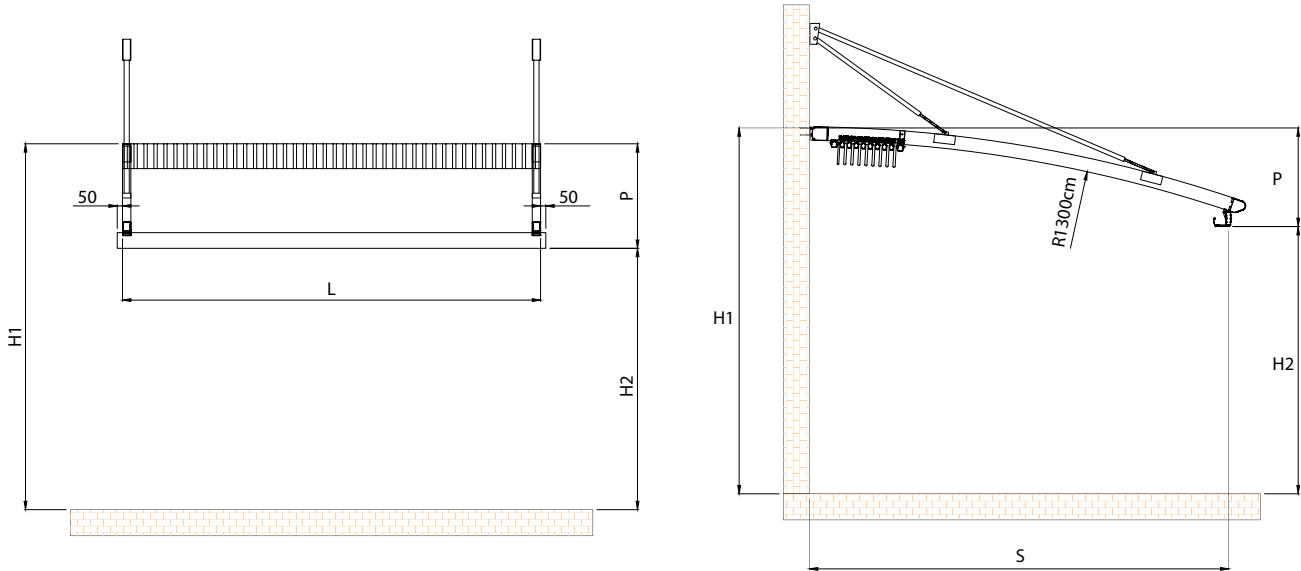

PergoLine Sapphire Plus

PergoLine Sapphire Plus

Dimensions in mm Boyutlar mm

Frontal view / Önden görünüş

Side view / Yandan görünüş

	Max. width	Max. projection
Single Form	450 cm	600 cm
Double Form	800 cm	600 cm
Triple Form	1200 cm	600 cm

Technical Details Teknik Ayrıntılar

Extruded Frontal Gutter (Water-drain)

System has 15% inclination for better water drain. If this structure doesn't have these following features, Byart Group will not be responsible for possible knapsacks of water or similar problems concerning the running-off of rainwater. Flowing profiles number is indicative, inclinations are the least guaranteed for a correct outflow of rainwater. For inferior inclinations to least measures pointed in the table, it is possible to add one or more intermediary rails, except for technical office approval.

İyi bir su tahliyesi için en az %15 eğim olmalı. Eğer bu yapı aşağıda belirtilen özelliklere sahip değilse Byart Group yağmur oluklarından veya yağmur suyunun akmasından kaynaklanan benzer sorunlardan sorumlu olmayacaktır. Yağmur suyunun doğru yere akması için doğru eğimin verilmesi şarttır, bunun da belirleyicisi raylardır. Tabloda belirtilen en düşük ölçülere yönelik daha az eğimler için teknik ofis onayı doğrultusunda bir veya birden fazla ara ray eklenmesi mümkündür.

COLORS RENKLER

9016 1013 8017 9005 9006 7043 7016

Other Colors +10%
Diğer Renkler +%10

Double Form / İkili Form

Double form +1 motor

İkili form +1 motor

PRICES € / FİYATLAR €

	Genişlik/Width cm	500	550	600	650	700	750	800	
Projection cm / Açılım cm	300	5309	5436	5563	5691	5821	5946	6074	Prices € Fiyatlar €
	350	5733	5871	6009	6146	6286	6422	6560	
	400	6191	6341	6489	6638	6789	6936	7084	
	450	6725	6888	7049	7211	7374	7535	7698	
	500	6970	7145	7321	7496	7672	7848	8023	
	550	7214	7404	7591	7781	7970	8203	8348	
	600	7458	7661	7864	8066	8268	8471	8673	
Prices € Fiyatlar €									