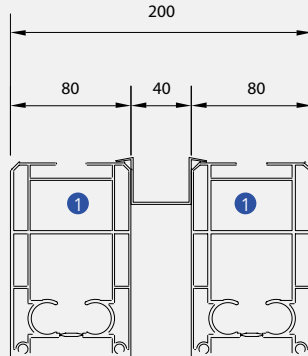

Connection roof / Bağlantı çatısı