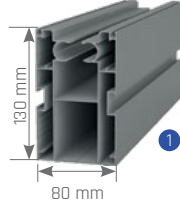

PergoLine Sapphire Plus

PergoLine Sapphire Plus

Dimensions in mm Boyutlar mm

Frontal view / Önden görünüş

Side view / Yandan görünüş

	Max. width	Max. projection
Single Form	450 cm	600 cm
Double Form	800 cm	600 cm
Triple Form	1200 cm	600 cm

Technical Details Teknik Ayrıntılar

Extruded Frontal Gutter (Water-drain)

System has 15% inclination for better water drain. If this structure doesn't have these following features, Byart Group will not be responsible for possible knapsacks of water or similar problems concerning the running-off of rainwater. Flowing profiles number is indicative, inclinations are the least guaranteed for a correct outflow of rainwater. For inferior inclinations to least measures pointed in the table, it is possible to add one or more intermediary rails, except for technical office approval.

İyi bir su tahliyesi için en az %15 eğim olmalı. Eğer bu yapı aşağıda belirtilen özelliklere sahip değilse Byart Group yağmur oluklarından veya yağmur suyunun akmasından kaynaklanan benzer sorunlardan sorumlu olmayacaktır. Yağmur suyunun doğru yere akması için doğru eğimin verilmesi şarttır, bunun da belirleyicisi raylardır. Tabloda belirtilen en düşük ölçülere yönelik daha az eğimler için teknik ofis onayı doğrultusunda bir veya birden fazla ara ray eklenmesi mümkündür.