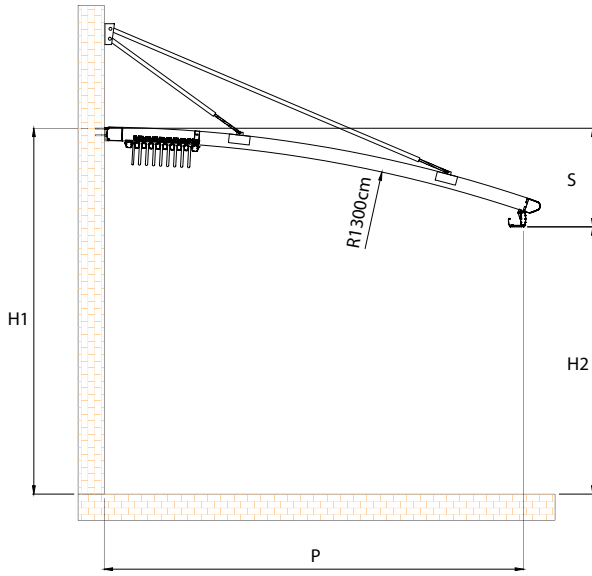

Triple Form / Üçlü Form

Triple form +1 motor

Üçlü form +1 motor

COLORS RENKLER

9016 1013 8017 9005 9006 7043 7016

Other Colors +10%
Diğer Renkler +%10